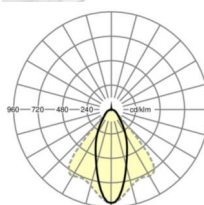

параметры

номер заказа	19422006100
код EAN	4020863407859
номер таможенного тарифа	94051190
Знак прохождения контроля	IP 64, класс защиты I, ENEC10 VDE, F, D, HACCP DIN10500/Food/IFS-пригодность для применения/BRC, Indoor, CE
Степень ударопрочности IK	IK03 (-20°C bis 35°C)
Температура окружения	ta -20°C в 35°C
Особые свойства	Готовность к IoT «Ready for IoT»
Гарантийный срок	5 лет
Государственные программы поддержки	BEG - государственные субсидии для энергосберегающих зданий (действительна только для Германии)

электротехника

Балласт	Электронный драйвер DALI2 (1 штука)
Мощность системы	53W
сетевое напряжение	230V/50Hz
автоматический предохранитель (пусковой ток)	13 штук/B10, 21 штук/B16, 21 штук/C10, 35 штук/C16
класс энергосбережения/Источник света	E

Оптика

Оснастка	LED, цветопередача/оттенок света CRI ≥ 80 / 3000K
Допуск для координаты цветности (MacAdam)	3SDCM
Фотобиологическая безопасность (светильник)	RG1
Номинальный световой поток	7671lm
Срок службы LED	50000h L80/B10 (Tq 35°C)
светоотдача светильников	144lm/W
Угол излучения	40° (C0) / 85° (C90)
UGR поп./вдоль	19.5 / 21.3

DEEP-LINK

<https://www.regiolum.de/ru/article/19422006100>

Ссылка	LED 8000lm 830
ηLB	100 %
Φ ↓/↑	99 % / 1 %
UGR поп./вдоль	19.5 / 21.3